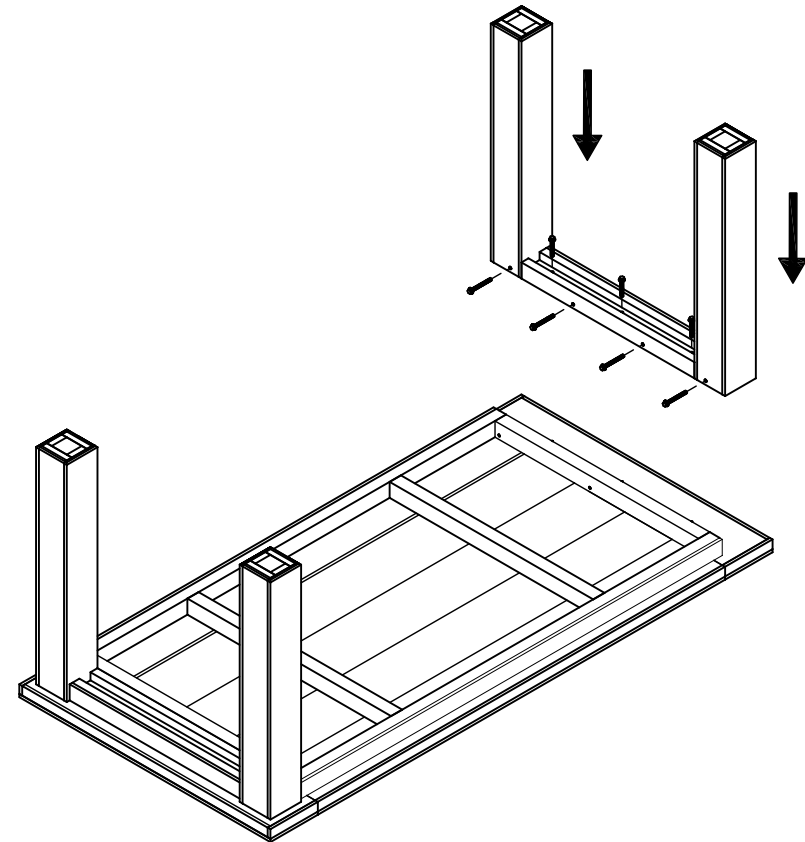

70" VILLA DINING TABLE

Toll Free: 1 855 738 1378
Email: info@urbanwoodcraft.com

Bolt M8 x 2.7 in : 8 Pcs

Bolt M8 x 1.5 in : 8 Pcs

urbanwoodcraft

TOP VIEW / VUE DE DESSUS / VISTA SUPERIOR

FRONT VIEW / VUE DE FACE / VISTA FRONTAL

SIDE VIEW / VUE DE CÔTÉ / VISTA LATERAL

Toll Free: 1 855 738 1378 Email: info@urbanwoodcraft.com	ITEM NUMBER 500.70DT.VL.N		UNITS Inches	VERSION 00	DATE 13.05.2015	APPROVAL
	SIZE L 71	W 35.4	H 30.7			