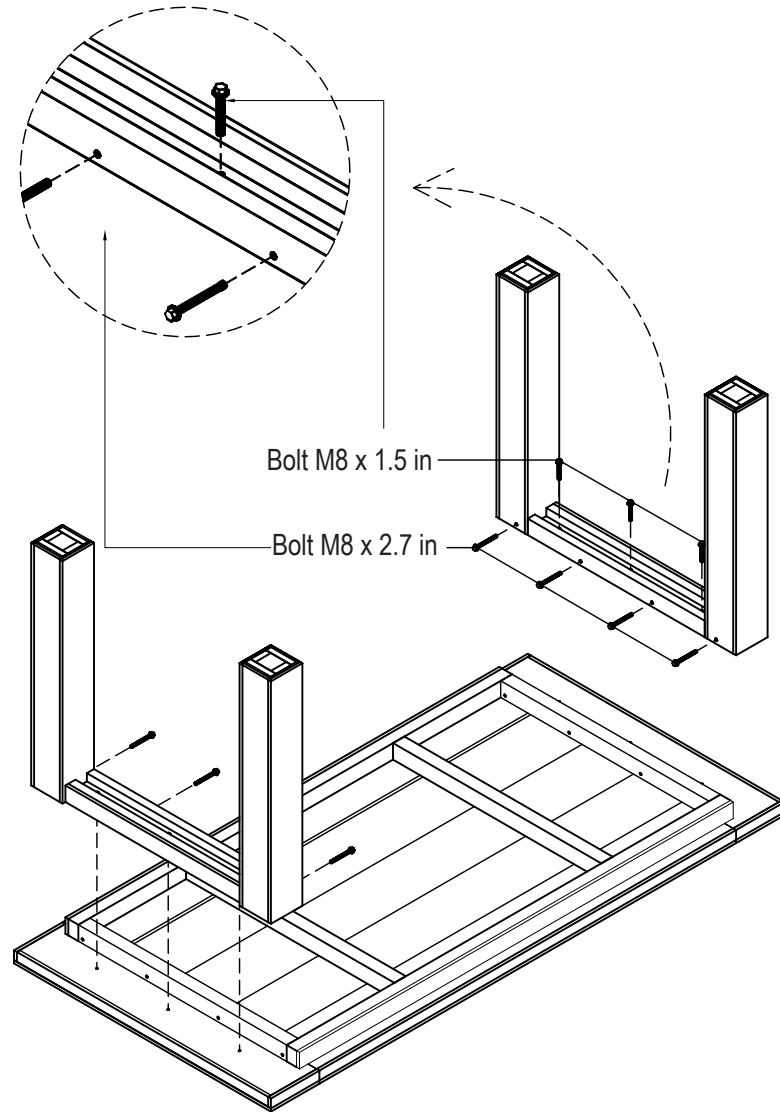

70" VILLA DINING TABLE

Toll Free: 1 855 738 1378
Email: info@urbanwoodcraft.com

Bolt M8 x 2.7 in : 8 Pcs

Bolt M8 x 1.5 in : 8 Pcs

urbanwoodcraft

TOP VIEW / VUE DE DESSUS / VISTA SUPERIOR

FRONT VIEW / VUE DE FACE / VISTA FRONTAL

SIDE VIEW / VUE DE CÔTÉ / VISTA LATERAL

Toll Free: 1 855 738 1378 Email: info@urbanwoodcraft.com	ITEM NUMBER 500.70DT.VL.N		UNITS Inches	VERSION 00	DATE 13.05.2015	APPROVAL
	SIZE L 71	W 35.4	H 30.7			