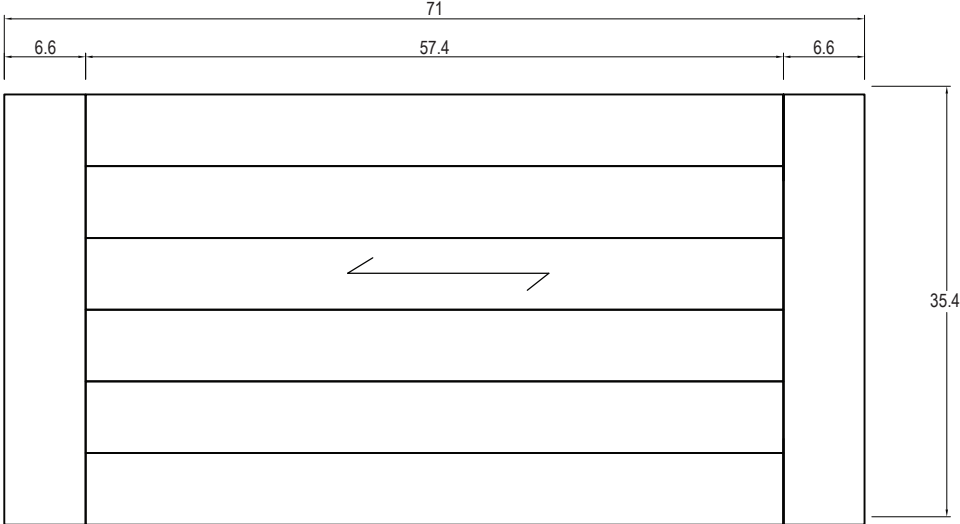

70" VILLA DINING TABLE

Toll Free: 1 855 738 1378
Email: info@urbanwoodcraft.com

Bolt M8 x 2.7 in : 8 Pcs

Bolt M8 x 1.5 in : 8 Pcs

urbanwoodcraft

TOP VIEW / VUE DE DESSUS / VISTA SUPERIOR

FRONT VIEW / VUE DE FACE / VISTA FRONTAL

SIDE VIEW / VUE DE CÔTÉ / VISTA LATERAL

Toll Free: 1 855 738 1378 Email: info@urbanwoodcraft.com	ITEM NUMBER 500.70DT.VL.N		UNITS Inches	VERSION 00	DATE 13.05.2015	APPROVAL
	SIZE L 71	W 35.4	H 30.7			