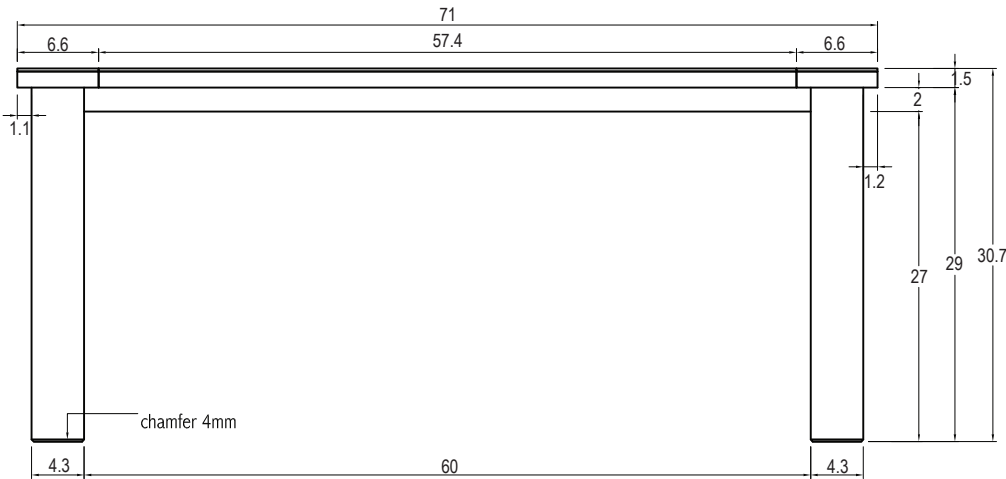

70" VILLA DINING TABLE

Toll Free: 1 855 738 1378
Email: info@urbanwoodcraft.com

Bolt M8 x 2.7 in : 8 Pcs

Bolt M8 x 1.5 in : 8 Pcs

urbanwoodcraft

TOP VIEW / VUE DE DESSUS / VISTA SUPERIOR

FRONT VIEW / VUE DE FACE / VISTA FRONTAL

SIDE VIEW / VUE DE CÔTÉ / VISTA LATERAL

Toll Free: 1 855 738 1378 Email: info@urbanwoodcraft.com	ITEM NUMBER 500.70DT.VL.N		UNITS Inches	VERSION 00	DATE 13.05.2015	APPROVAL
	SIZE L 71	W 35.4	H 30.7			