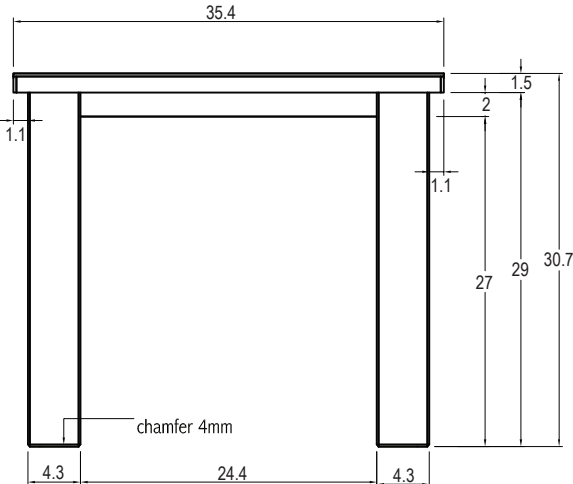

70" VILLA DINING TABLE

Toll Free: 1 855 738 1378
Email: info@urbanwoodcraft.com

Bolt M8 x 2.7 in : 8 Pcs

Bolt M8 x 1.5 in : 8 Pcs

urbanwoodcraft

TOP VIEW / VUE DE DESSUS / VISTA SUPERIOR

FRONT VIEW / VUE DE FACE / VISTA FRONTAL

SIDE VIEW / VUE DE CÔTÉ / VISTA LATERAL

Toll Free: 1 855 738 1378 Email: info@urbanwoodcraft.com	ITEM NUMBER 500.70DT.VL.N		UNITS Inches	VERSION 00	DATE 13.05.2015	APPROVAL
	SIZE L 71	W 35.4	H 30.7			